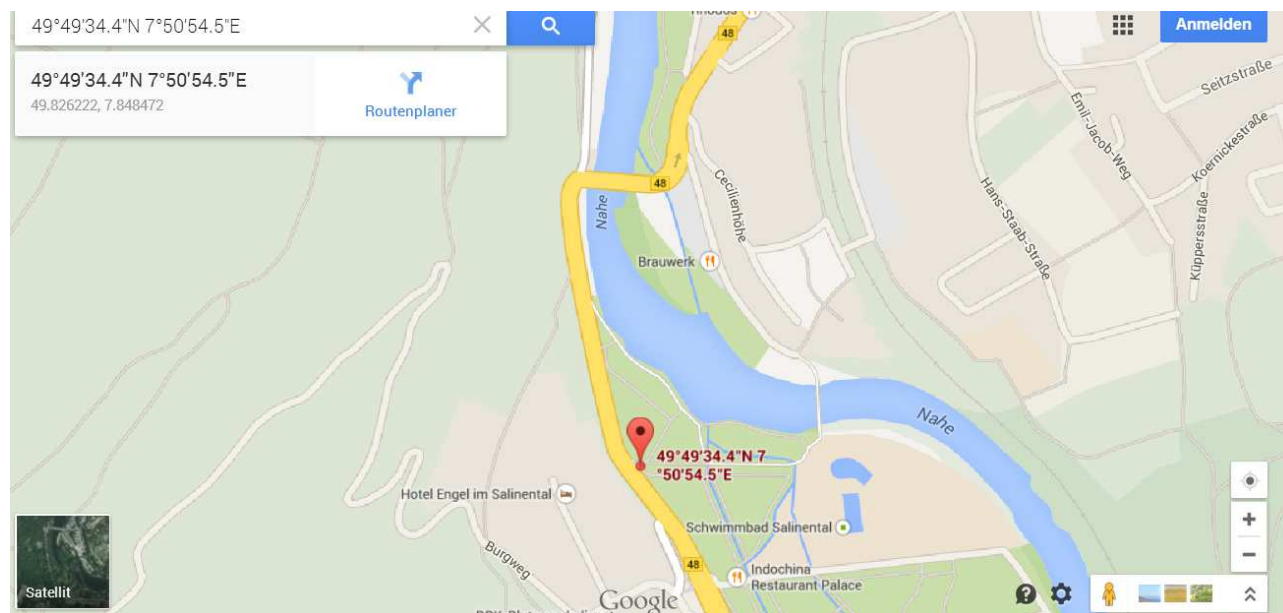

### **Anfahrt:**

Die Wettkampfstrecke im Salinental befindet sich zwischen Bad Kreuznach und Bad Münster am Stein-Ebernburg.

Die Einfahrt zur Zeltwiese erreicht man von Bad Kreuznach aus kommend über die B48 Richtung Bad Münster. Am Ortsausgang von Bad Kreuznach überquert man die Nahebrücke und biegt nach ca. 500 Metern nach links auf die Zeltwiese ab.

Von Bad Münster am Stein-Ebernburg folgt man der B48 Richtung Bad Kreuznach. Circa 100 Meter nach dem Hinweisschild „Freibad“ scharf rechts auf die Zeltwiese abbiegen. Achtung: Die Einfahrt aus Richtung Bad Münster ist für Fahrzeuge mit Anhänger problematisch. Wir empfehlen die Anfahrt von Bad Kreuznach aus.

### Navigationsgerät:

Das Zielgebiet liegt an der Straße Saline Theodorshalle.

Koordinaten: 49°826.220; 007.848.460